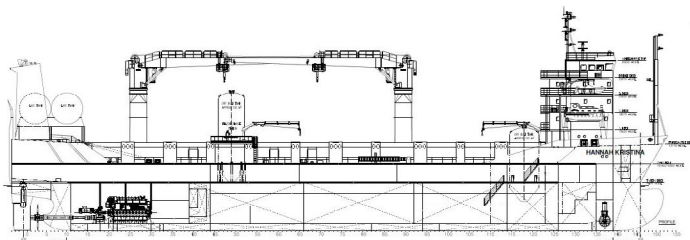

Base - Base

Samme leverandør på land og sjø.

Vi utvider vårt rutetilbud og starter base-base transport med rutebåt "Hannah Kristina", i tillegg til vår veletablerte trailerservice. Båtruten seiler fra Tananger og Dusavik i sør via Ågotnes, Mongstad og Flørø til Averøy og Kristiansund. Sandnessjøen betjenes foreløpig hver 3.uke med "Hannah Kristina". Sandnessjøen og Hammerfest betjenes også i tilknyttet rute, med ukentlig samseiling. Kontakt oss for nærmere informasjon.

"Hannah Kristina" vil frakte flytende og tørre bulkprodukter i faste tanker, trailere og annen rullende last på ro-ro dekket. Toppdekket har god plass til containere, skipper, baskets, juletrær, små og store og tunge koller av ulike dimensjoner og vekt. Båten har i tillegg to kraner med løftekapasitet på 60 tonn hver som kan utføre tandemløft.

- Tungløft og prosjektskipninger .....
- Base - Base rullende last / dekkslast .....
- Bulkklaster, flytende/tørre produkter .....

Ordinær ruteplan

	Dusavik		Tananger		Ågotnes*		Mongstad		Fjordbase		Vestbase		Averøy	
	Ank	Avg	Ank	Avg	Ank	Avg	Ank	Avg	Ank	Avg	Ank	Avg	Ank	Avg
Mandag	06:30	11:00	12:15	20:00										
Tirsdag					03:30	04:30	07:00	12:00	16:45	21:00				
Onsdag											08:00	14:00	15:00	19:00
Torsdag					22:00	23:00	16:45	20:00	06:30	12:00				
Fredag	06:30	11:00	12:15	20:00										
Lørdag					03:30	04:30	07:00	14:00	18:45					
Søndag					22:00	23:00	11:45	20:00		07:00				

På forespørsel*

Ruteplan med ankomst til Sandnessjøen hver 3.uke

	Dusavik		Tananger		Ågotnes*		Mongstad		Fjordbase		Vestbase		Averøy		Sandnessjøen	
	Ank	Avg	Ank	Avg	Ank	Avg	Ank	Avg	Ank	Avg	Ank	Avg	Ank	Avg	Ank	Avg
Mandag	06:30	11:00	12:15	20:00												
Tirsdag					03:30	04:30	06:45	12:00	16:45	21:00						
Onsdag											08:00	14:00	15:00	20:00		
Torsdag															14:30	23:00
Fredag											17:30					
Lørdag									21:30			00:00	01:00	10:00		
Søndag					22:00	23:00	12:45	19:30		08:00						

Det tas forbehold om endringer i ruteplanen.

Kontakt oss for nærmere informasjon, tilbud og avtaler : knno.base-sjo@kuehne-nagel.com

Betingelser for frakt på våre opererte fartøyer innen base-base sjø er North Sea Standard Freight Conditions.