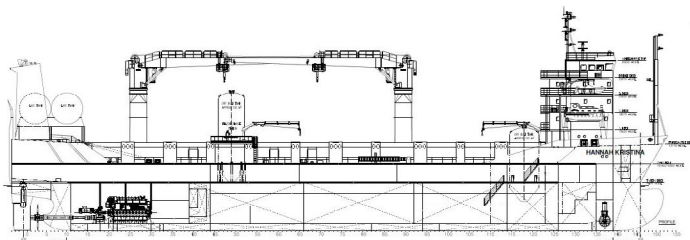

Base - Base

Samme leverandør på land og sjø.

Vi utvider vårt rutetilbud og starter base-base transport med rutebåt "Hannah Kristina", i tillegg til vår veletablerte trailerservice. Båtruten seiler fra Tananger og Dusavik i sør via Ågotnes, Mongstad og Florø til Averøy og Kristiansund. Sandnessjøen betjenes foreløpig hver 3.uke med "Hannah Kristina". Sandnessjøen og Hammerfest betjenes også i tilknyttet rute, med ukentlig samseiling. Kontakt oss for nærmere informasjon.

"Hannah Kristina" vil frakte flytende og tørre bulkprodukter i faste tanker, trailere og annen rullende last på ro-ro dekket. Toppdekket har god plass til containere, skipper, baskets, juletrær, små og store og tunge kollen av ulike dimensjoner og vekt. Båten har i tillegg to kraner med løftekapasitet på 60 tonn hver som kan utføre tandemløft.

- Tungløft og prosjektskipninger .....
- Base - Base rullende last / dekkslast .....
- Bulkklaster, flytende/tørre produkter .....

Ordinær ruteplan

	Dusavik		Tananger		Ågotnes*		Mongstad		Fjordbase		Vestbase		Averøy	
	Ank	Avg	Ank	Avg	Ank	Avg	Ank	Avg	Ank	Avg	Ank	Avg	Ank	Avg
Mandag	06:30	11:00	12:15	20:00										
Tirsdag					03:30	04:30	07:00	12:00	16:45	21:00				
Onsdag											08:00	14:00	15:00	19:00
Torsdag					22:00	23:00	16:45	20:00	06:30	12:00				
Fredag	06:30	11:00	12:15	20:00										
Lørdag					03:30	04:30	07:00	14:00	18:45					
Søndag					22:00	23:00	11:45	20:00		07:00				

På forespørsel*

Ruteplan med ankomst til Sandnessjøen hver 3.uke

	Dusavik		Tananger		Ågotnes*		Mongstad		Fjordbase		Vestbase		Averøy		Sandnessjøen	
	Ank	Avg	Ank	Avg	Ank	Avg	Ank	Avg	Ank	Avg	Ank	Avg	Ank	Avg	Ank	Avg
Mandag	06:30	11:00	12:15	20:00												
Tirsdag					03:30	04:30	06:45	12:00	16:45	21:00						
Onsdag											08:00	14:00	15:00	20:00		
Torsdag															14:30	23:00
Fredag											17:30					
Lørdag									21:30			00:00	01:00	10:00		
Søndag					22:00	23:00	12:45	19:30		08:00						

Det tas forbehold om endringer i ruteplanen.

Kontakt oss for nærmere informasjon, tilbud og avtaler : knno.base-sjo@kuehne-nagel.com

Betingelser for frakt på våre opererte fartøyer innen base-base sjø er North Sea Standard Freight Conditions.